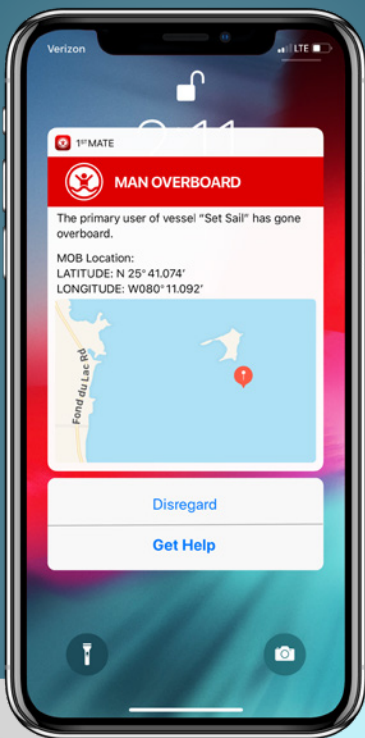

NØDMELDING

Hvis en båtfører som bruker båtfører-MOB-alarmer faller over bord og ikke kan komme seg om bord igjen, eller passasjerene ikke kan kjøre båten til der båtføreren falt over bord, vil 1st Mate

- sende en nødmelding til kontaktene i delen «I en nødsituasjon» i appen når denne funksjonen er aktivert, og en person enten starter forespørselen eller nedtellingsuret (tidligere stilt inn av brukeren) er ferdig med nedtellingen.
- Den vil inkludere sted, kurs, dato og klokkeslett for mann-over-bord-hendelsen i nødmeldingen

MOB-sted

Avstand til MOB **20 m**