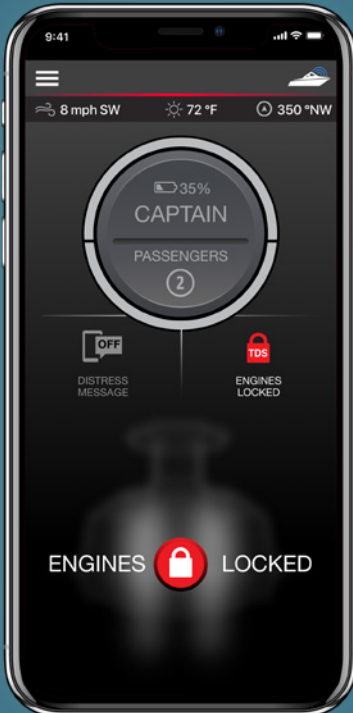

- stoppe motor(er) umiddelbart.
- Den vil avgi en lydalarm fra informasjonssenteret og mobilenheten
- og markere plasseringen med GPS.
- Den sender varsler til informasjonssenteret, appen og det bærbare utstyret hos passasjerene om bord og
- sender instruksjoner til passasjerene om hvordan de skal komme tilbake til der båtføreren falt over bord*

MOB-sted

Avstand til MOB **20 m**

Bærbare MOB-alarmer for båtfører

Bærbare MOB-alarmer for passasjer

Mobilapp

TYVERISIKRINGSYSTEM

Tyverisikringsystemet kan låse motoren(e) for å hindre uautorisert bruk.

Med 1st Mate kan du låse opp båten med nærhet til båtførerens bærbare MOB-alarmer og opplåsingsfunksjonen i appen. Mercury SmartCraft-motorer kan også gi mulighet til drift med høy tomgang for servicetilgang til båten uten å låse den opp.